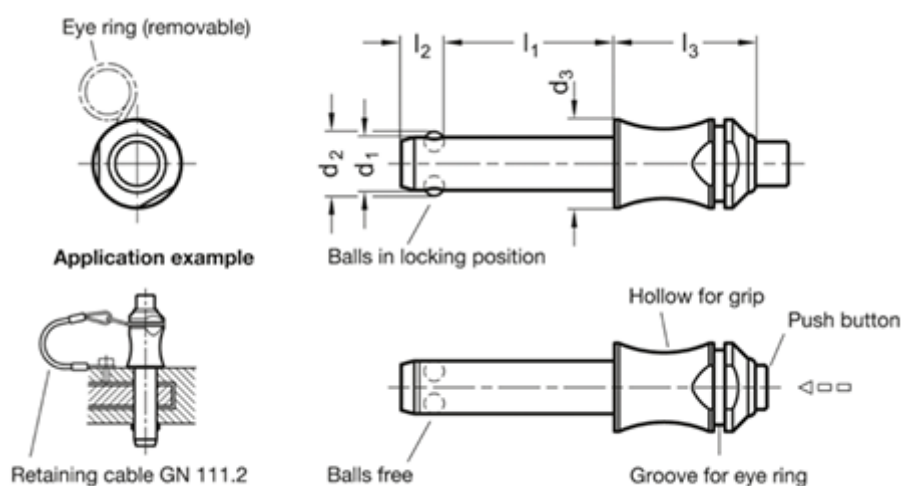

Varenummer: 2011332070
Beskrivelse: E+G kuglepallås
GN 113.3-20-70

Mål

d1 -0.04/-0.08	= 20
d2	= 25
d3	= 28
l3	= 39
l1 +0.6	= 70
l2 ±1	= 20.5
Load i (N)	= 244
Vægt i (g)	= 351